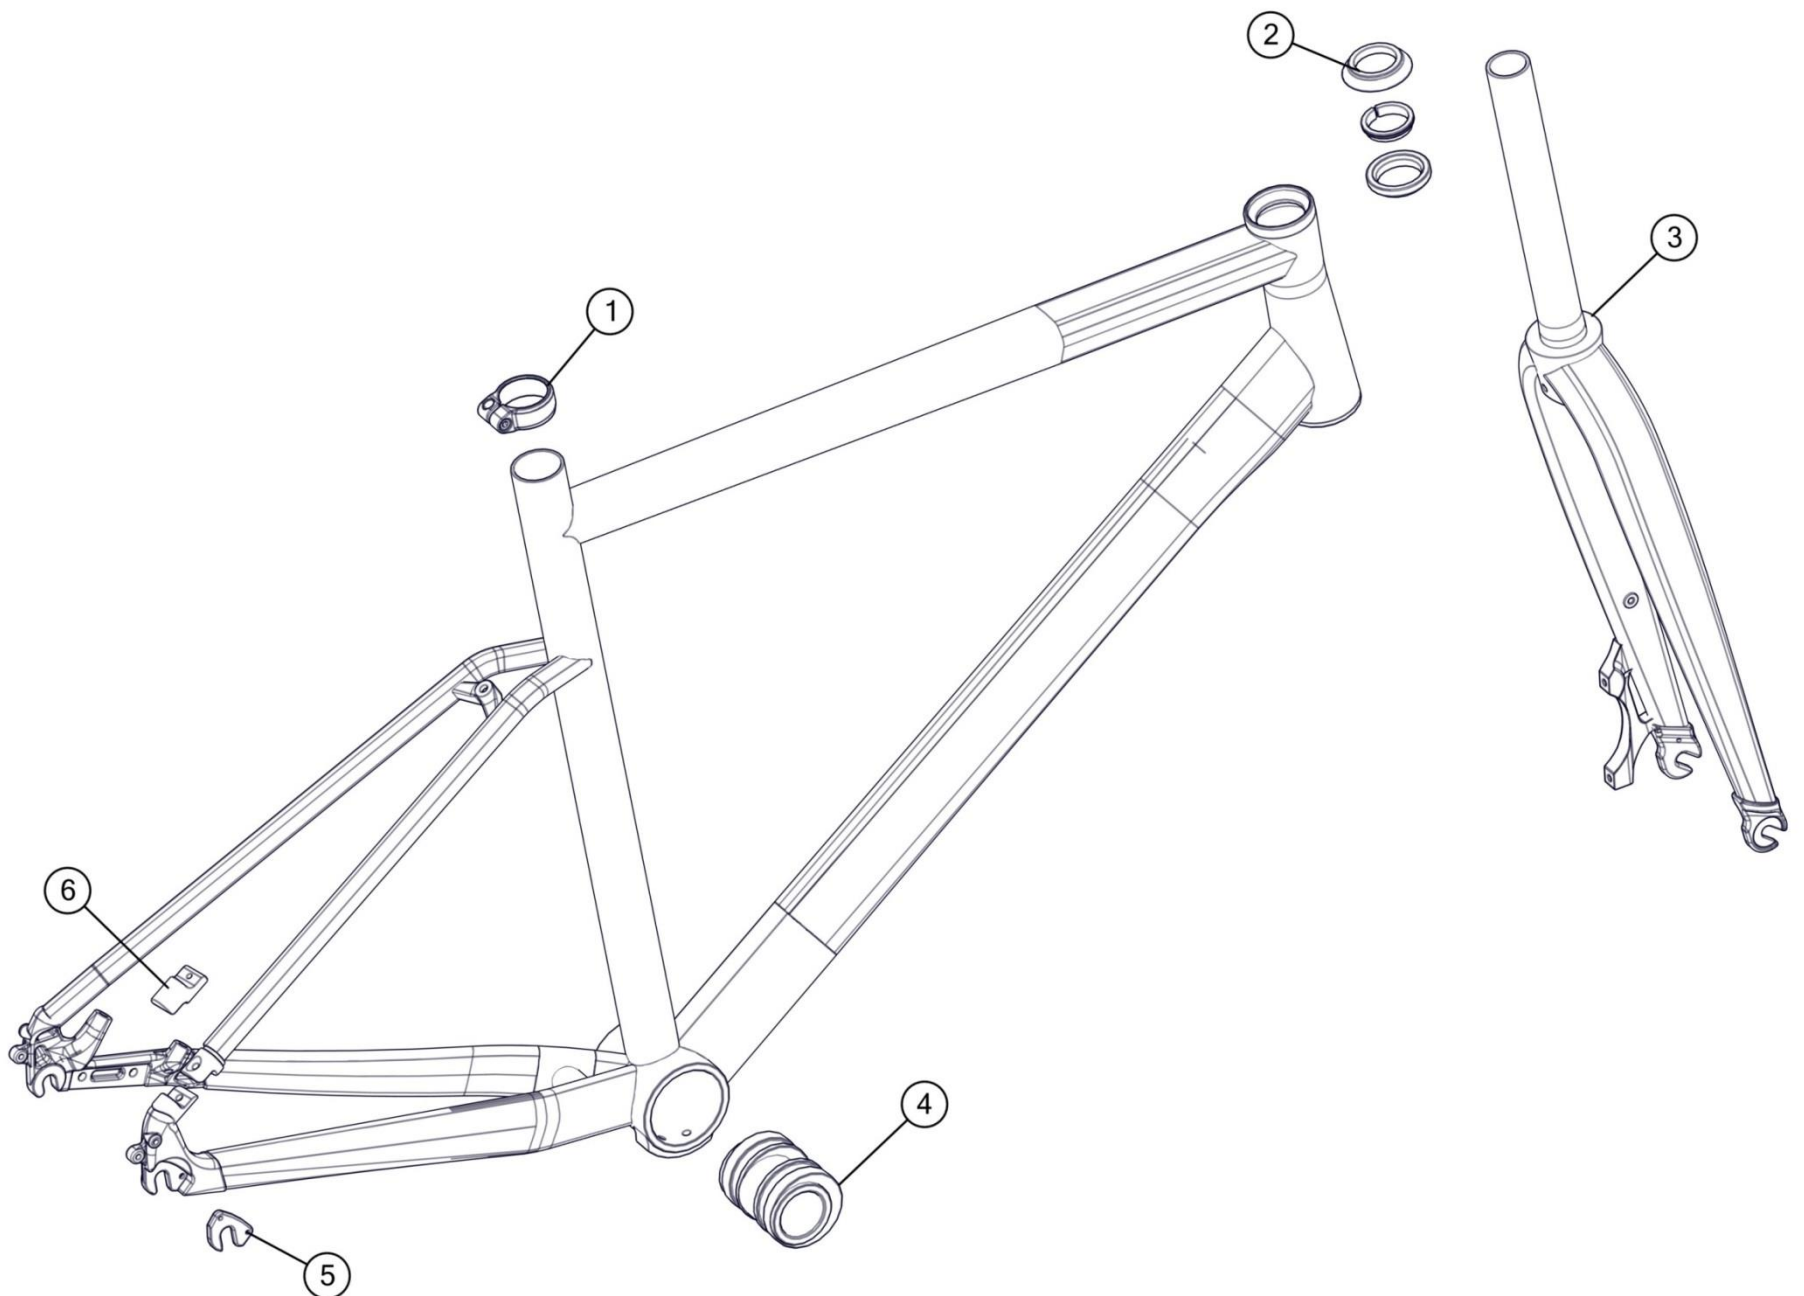

## alpenchallenge AC02 IGH

Pos. N°	Part N°	Part Name	Description
1	207460	Raceclamp	
2	301166	Headset FSA NO.8	
3	301650006826	alpenchallenge 02 ONE fork	blk blk ref
4	213718	Eccentric	Silver
5	210563	Belt Gate	
6	301095	Dropout # 61	
-	300676	Cable guide # 16	